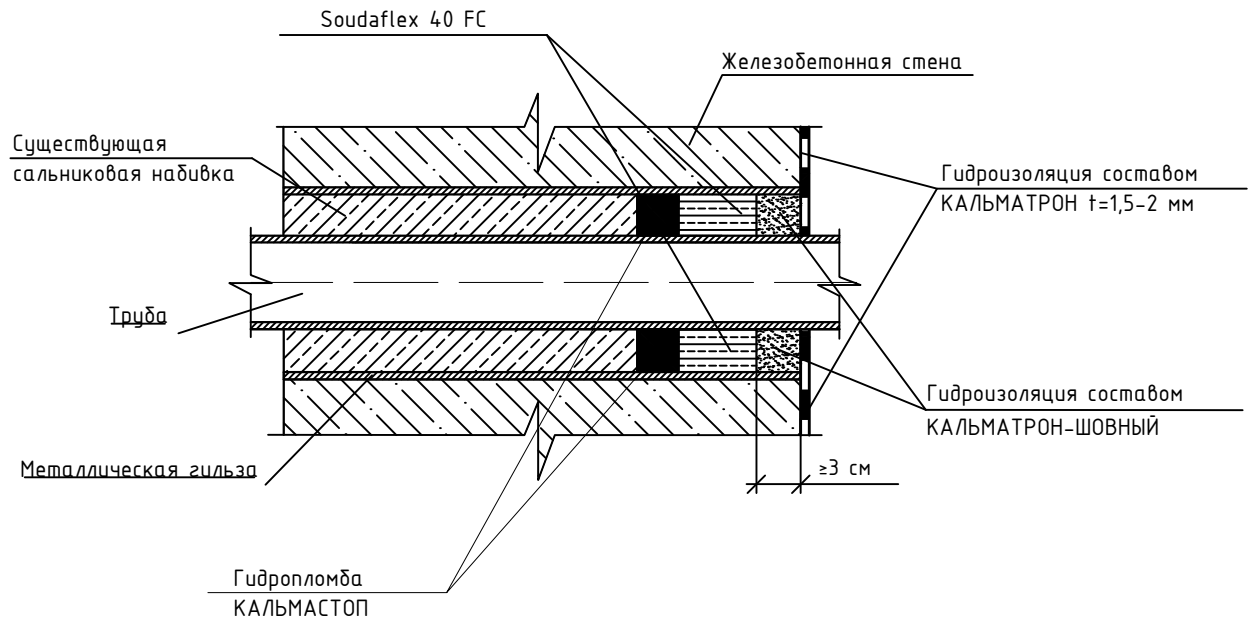

## Вариант устройства гидроизоляции места ввода коммуникаций при ремонте

Soudaflex 40 FC – высококачественный, однокомпонентный полиуретановый герметик с высоким модулем упругости, подходящий для множества задач по склеиванию и герметизации.